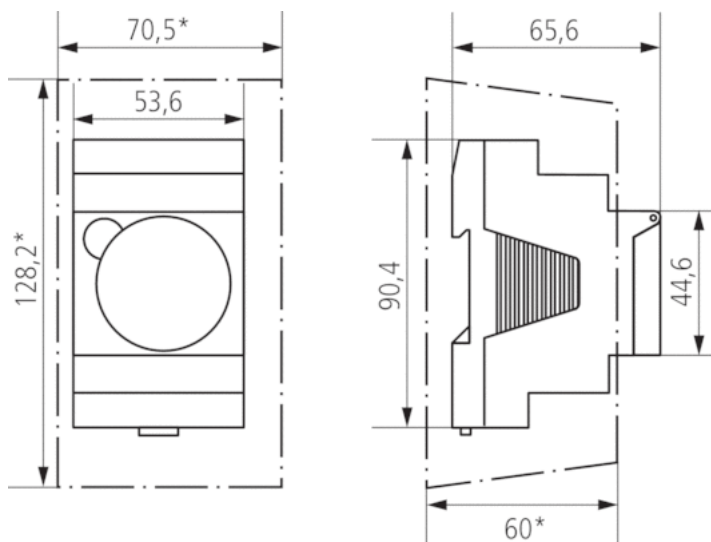

Чертежи

Аксессуары

Корпус 52,5 мм для установки на стену

- Артикул: 9070050
  [Подробности ► www.theben.de](http://www.theben.de)

Передняя панель

- Артикул: 9070001
  [Подробности ► www.theben.de](http://www.theben.de)